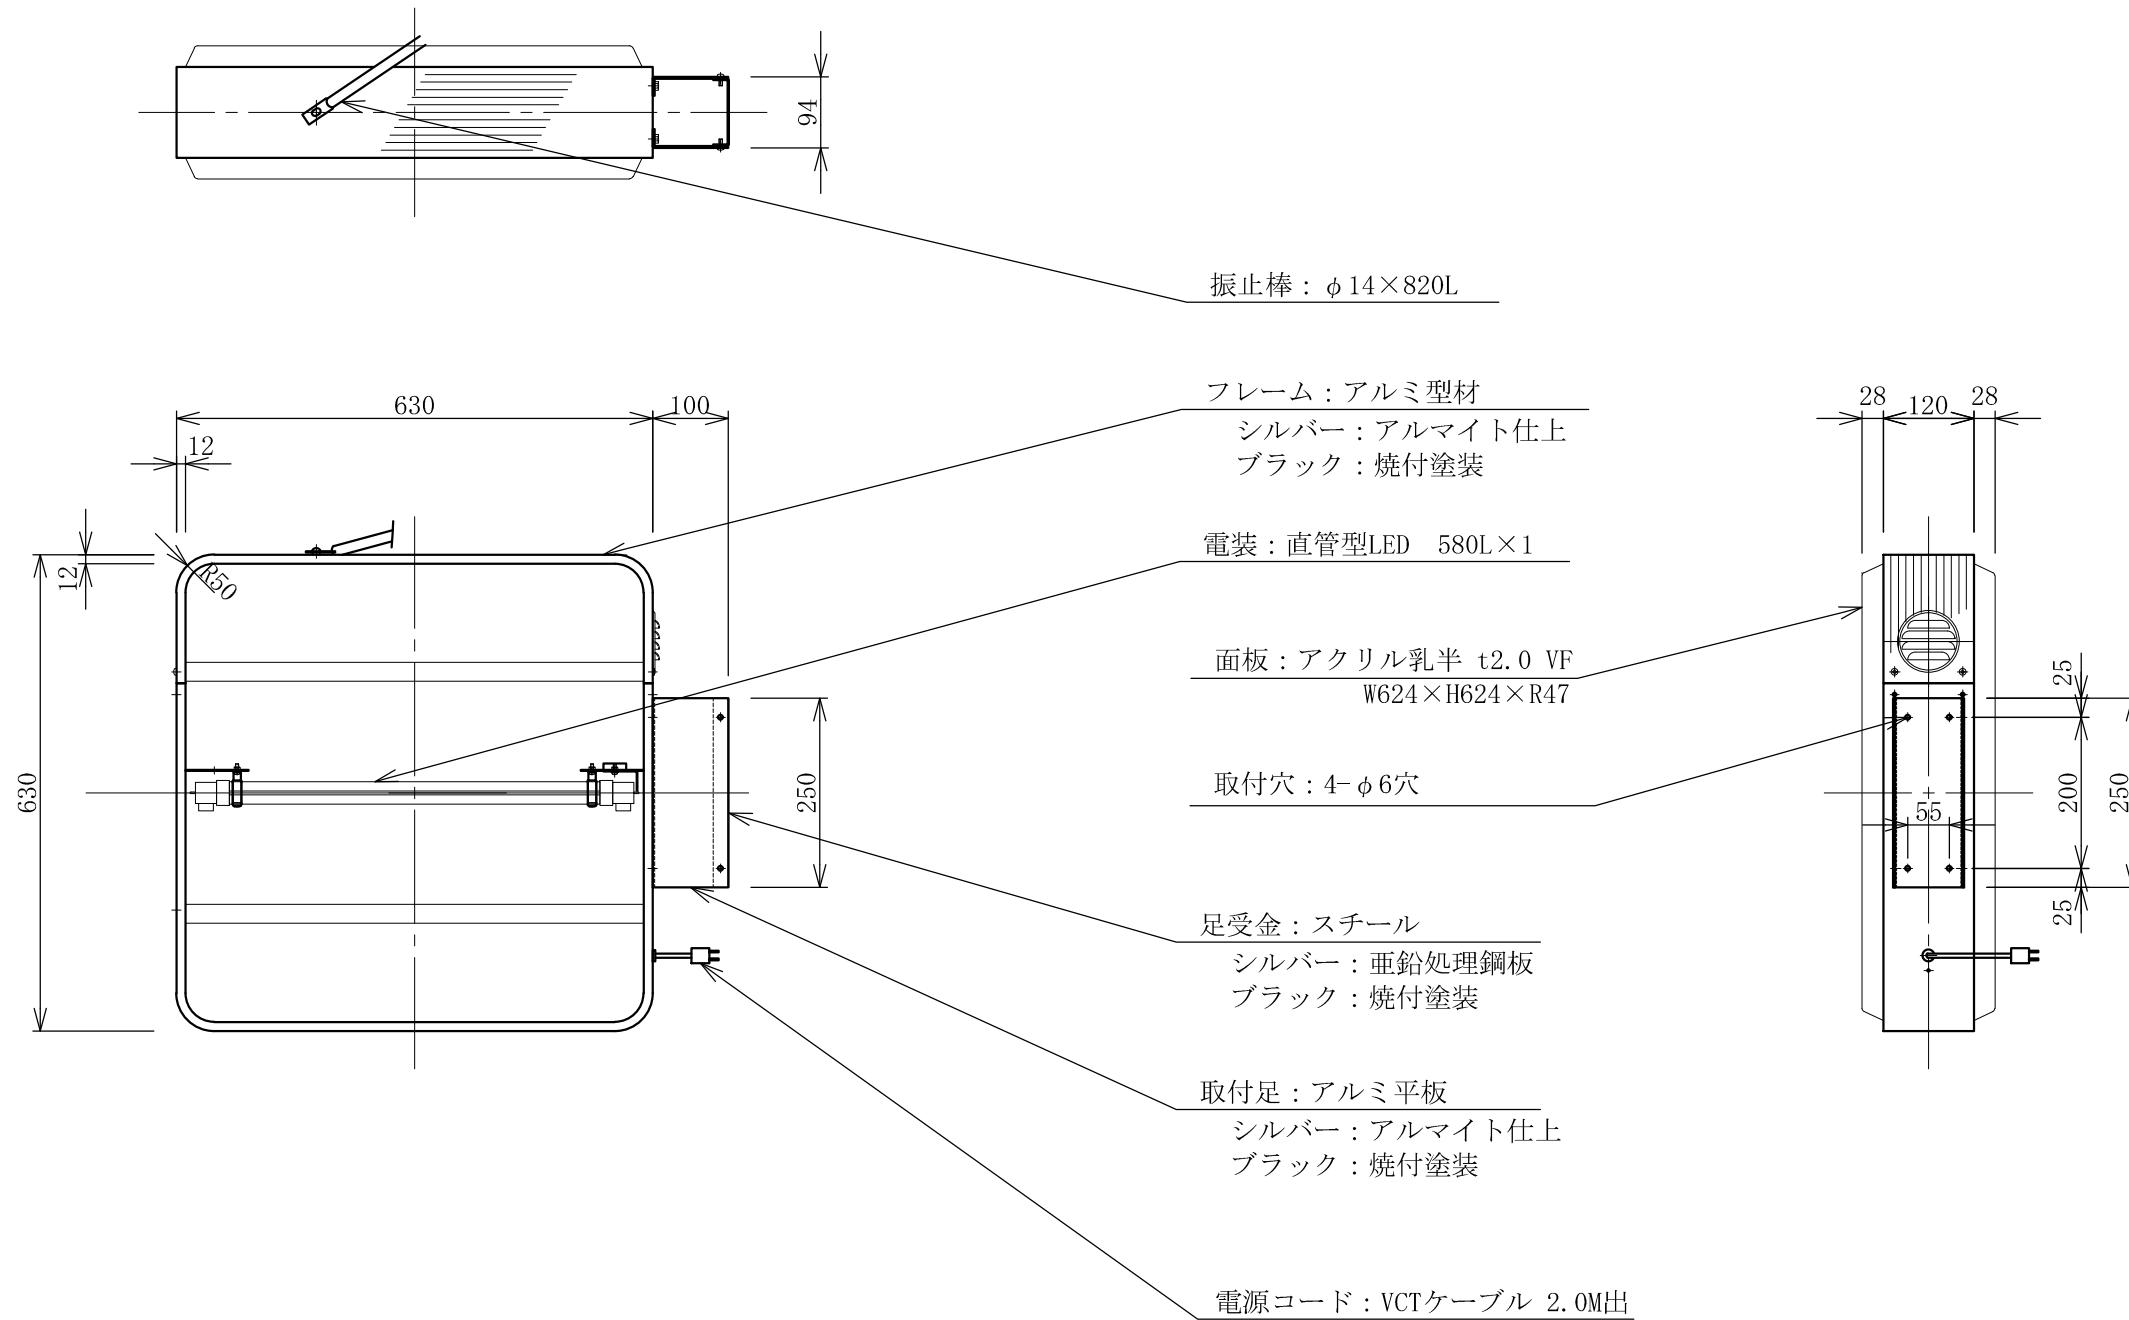

| 記号 | 年月日 | 訂正内容 | 訂正者 |
|----|-----|------|-----|
| △ | | | |
| △ | | | |

| TITLE | 202 角丸アルミLED <No. LLT11-31/LLT11-31B> | SCALE | DATE | 承認 | 検図 | 製図 | 図番 | 三和サインワークス株式会社 |
|------------------|--|-----------|-------------|----|----|----|-----------|---------------|
| 三和規格 突出しサイン<アルミ> | | 1:10 (A3) | 2020. 11. 1 | | | | LLT1131-0 | |